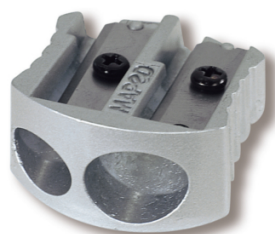

Temperówka metalowa podwójna Maped

Kod towaru:

CORTP506700

Producent:

Dostępność:

24h

Cena netto:

6.68 zł

Cena brutto:

8.22 zł

-
- Temperówka metalowa Maped Classic

- Podwójna