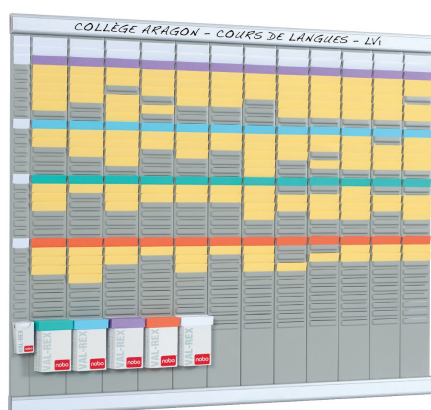

## Planer roczny Nobo T-Card 12 kolumn 32 okienka

Kod towaru:  
Producent:

ESSPN12

Dostępność:  
Cena netto:  
Cena brutto:

24-48h  
1 543.74 zł  
1 898.80 zł

- Przeznaczony do planowania różnego rodzaju projektów
- 12 kolumn z 32 okienkami na karty T-Card w rozmiarze 1,5
- 1 kolumna na indeksy od 1 do 31 bez okienek
- 2 aluminiowe szyny z paskami tytułowymi
- 20 opakowań po 100 szt. w rozmiarze 1,5