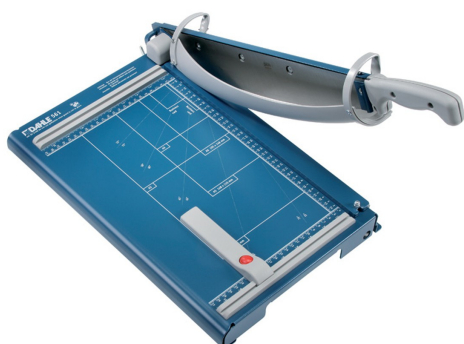

## Gilotyna do papieru A4 Dahle 561

Kod towaru:

AMEGT561

Producent:

Dostępność:

24-48h

Cena netto:

0.00 zł

Cena brutto:

- 
- Przyjazna dla użytkownika gilotyna do profesjonalnego użytku
  - Stabilny, metalowy blat z zaokrąglonymi narożnikami i antypoślizgową gumową podstawą
  - Wymienny nóż górny i dolny ze stali Made in Solingen
  - Obrotowa opatentowana osłona ostrza
  - 2 nakładki kątowe i regulowany ogranicznik tylny
  - Praktyczne wpuszczane uchwyty ułatwiają bezpieczne przenoszenie
  - Długość cięcia: 360 mm
  - Maksymalny cięty rozmiar papieru: A4
  - Maksymalna cięta jednorazowo ilość kartek (70g/80g/m2): 35 / 28
  - Maksymalna wysokość ciętego pliku: 3,5 mm
  - Docisk ciętego materiału: automatyczny