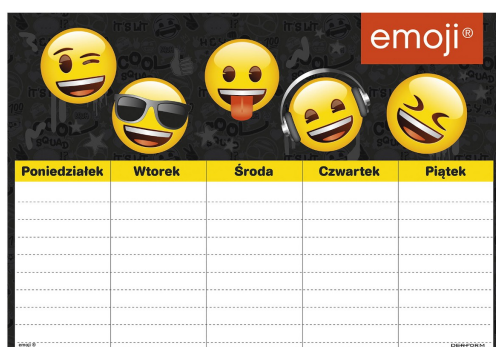

Plan lekcji Emoji

Kod towaru:	DERPN3031
Producent:	
Dostępność:	24-48h
Cena netto:	0.70 zł
Cena brutto:	0.86 zł

- Plan lekcji z serii Emoji
- Wykonany z kartonu
- Wymiary: 22 x 15, 5 x 1,3
- Różne wzory