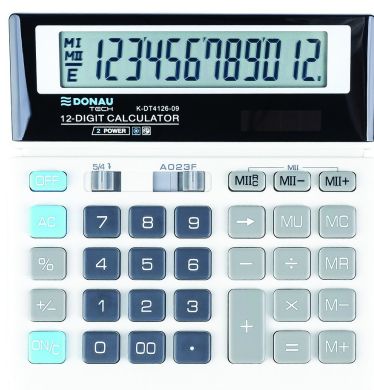

## Kalkulator biurowy Donau K-DT4126-09

Kod towaru: PBSKA4126-09  
Producent:

Dostępność: 24-48h  
Cena netto: 45.06 zł  
Cena brutto: 55.42 zł

- 
- Kalkulator biurowy z 12-cyfrowym wyświetlaczem z zasilaniem bateryjno-solarnym
  - Wymiary: 155 x 152 x 28 mm
  - Funkcja pierwiastka kwadratowego oraz obliczania procentów, obliczanie marży MU podwójne zero, kasowanie ostatniej pozycji, podwójna pamięć, ustawienie dziesiętne, zaokrąglenie wyniku, kasowanie ostatniej pozycji
  - Wyłącza się automatycznie
  - 5 lat gwarancji kolor: biały