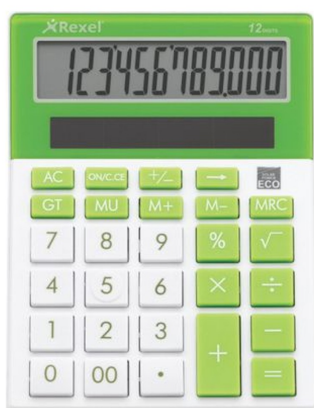

Kalkulator biurowy Rexel Joy jasnozielony

Kod towaru:

3ZKAL3

Producent:

Dostępność:

24-48h

Cena netto:

25.00 zł

Cena brutto:

30.75 zł

-
- Kalkulator biurowy z 12-cyfrowym wyświetlaczem
 - Zasilany baterią społeczną
 - Stały kąt nachylenia wyświetlacza
 - Funkcja pierwiastka kwadratowego i obliczania procentów
 - Wyposażony w klawisz zmiany znaku oraz podwójnego zera
 - Kolor: jasnozielony
 - Wymiar: 150x110x30mm