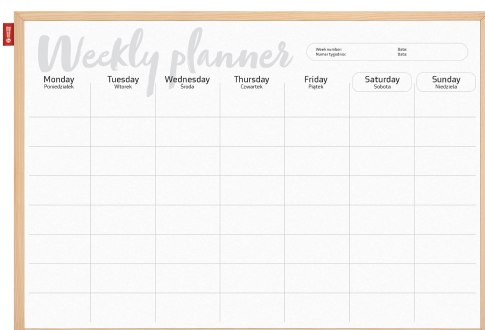

## Planer suchościernalny tygodniowy 90x60cm Memobe

Kod towaru:  
Producent:

AMEPN76329

Dostępność:  
Cena netto:  
Cena brutto:

2-3 dni  
189.06 zł  
232.54 zł

- Tablica planer MemoBe
- Tablica z powierzchnią suchościernalno-magnetyczną z nadrukowanym terminarzem do planowania zadań tygodniowych
- Właściwości suchościernalne pozwalają na pisanie po powierzchni tablicy markerami suchościernalnymi lub kredowymi
- Natomiast właściwości magnetyczne dają możliwość umieszczania na tablicy rysunków, plakatów i ogłoszeń za pomocą magnesów
- Powierzchnia tablicy wykonana jest z wysokiej jakości stali lakierowanej w kolorze białym
- Trwały nieścieralny nadruk w językach polskim i angielskim wykonany jest w kolorze czarnym
- Z tyłu tablicy zastosowano pilśnię, która pełni rolę usztywnienia
- Rama wykonana jest z naturalnego drewna sosnowego o szer. 16 mm i grub. 14 mm
- W zestawie dołączone są wkrętki montażowe, marker suchościernalny, magnesy, gąbka oraz instrukcja montażu
- Montaż tablicy w układzie poziomym Tablica polecana jest jako podstawowe wyposażenie dla wszystkich jednostek edukacyjnych, instytucji biurowych, a przede wszystkim do pokoió dziecięcych i młodzieżowych