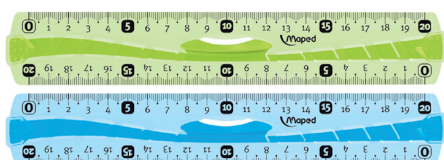

Linijka Flex elastyczna 20cm

Kod towaru:

CORLN244120

Producent:

Dostępność:

24-48h

Cena netto:

0.00 zł

Cena brutto:

- Linijka kolorowa Flex
- Kolor: niebieski lub zielony
- Długość: 20 cm
- Podziałka w centymetrach, przy dwóch krawędziach linijki
- Elastyczny materiał
- Kolor wybierany losowo